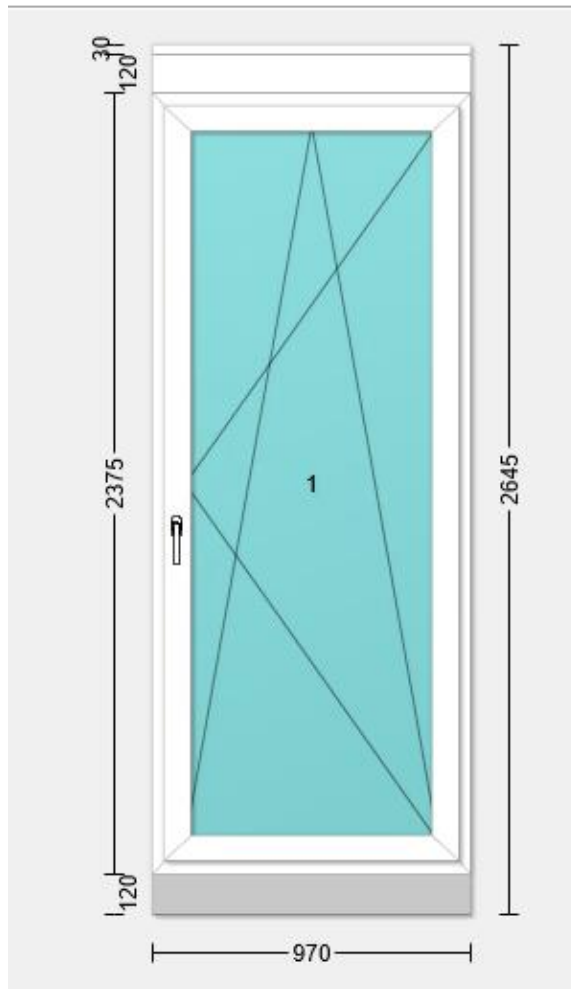

Feba Balkontür 1 flg

Balkontür - NovoLife –

Blendrahmenmaß 970 x 2375

Gesamtmaß 970 x 2645

Farbe FO-WS Folie außen / weiß innen

Farbcode (außen) 02 Anthrazitgrau

Sandstruktur Farbcode 01 Weiß innen

U-Wert 1.03

Beschlag Ausführung Standard FeBa

Dreh-Kipp Rechts

Glas/Füllung 0.7 Ug 4:-12-4-12-:4

Premium 000

Fenstergriff Tokio Standard Farbe: W

Purenit Unterbauprofil 2440 x 120

Trittschutz A506 Laenge: 842

Alter Preis

Stk. 629,51€

Jetzt nur

Stk.

300,-€