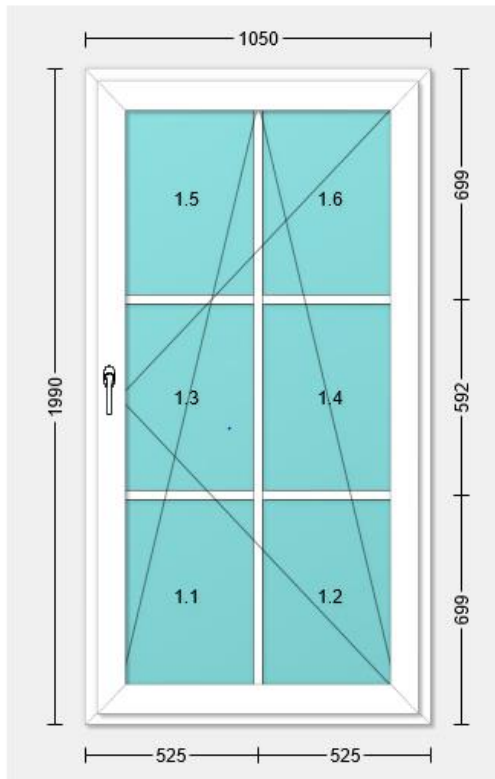

Feba Balkontür 1 flg.

NovoTherm Blendrahmenmaß 1050 x 1990
Gesamtmaß 1050 x 1990
Farbe 01 01-weiß
U-Wert 1.30
AD FeBa-NovoTherm
Sprossenartikel Feld 1 1s2w
Sprossenprofil: (SP26SZR)
Beschlag Ausführung Standard FeBa
BT DK-L Balkontür Dreh-Kipp rechts
Glas/Füllung 1.1 Ug 4-16-:4 Premium 000
Zubehör Fenstergriff Tokio Standard
Farbe: W

Alter Preis

Stk. 387,66€

Jetzt nur

Stk.

150,-€