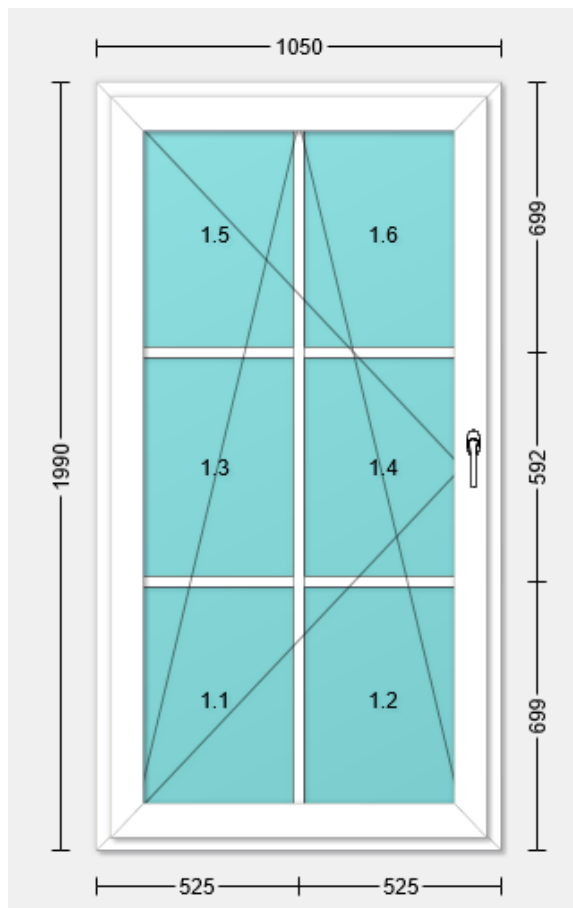

FeBa Balkontür 1 flg.

NovoTherm Blendrahmenmaß 1050 x 1990

Gesamtmaß 1050 x 1990

Farbe 01 01-weiß

U-Wert 1.30

AD FeBa-NovoTherm

Sprossenartikel Feld 1 1s2w

Sprossenprofil: (SP26SZR)

Beschlag Ausführung Standard FeBa

BT DK-L Balkontür Dreh-Kipp LINKS

Glas/Füllung 1.1 Ug 4-16-:4 Premium 000

Zubehör Fenstergriff Tokio Standard

Farbe: W

Alter Preis

Stk. 387,66€

Jetzt nur

Stk.

150,-€