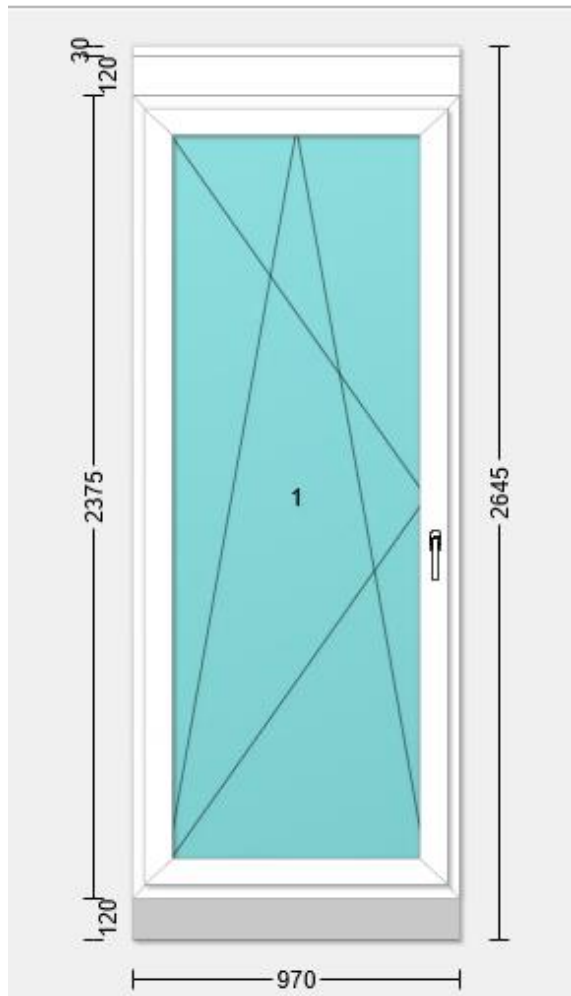

## **Feba Balkontür 1 flg**

Balkontür - NovoLife –

Blendrahmenmaß 970 x 2375

Gesamtmaß 970 x 2645

Farbe FO-WS Folie außen / weiß innen

Farbcode (außen) 02 Anthrazitgrau

Sandstruktur Farbcode 01 Weiß innen

U-Wert 1.03